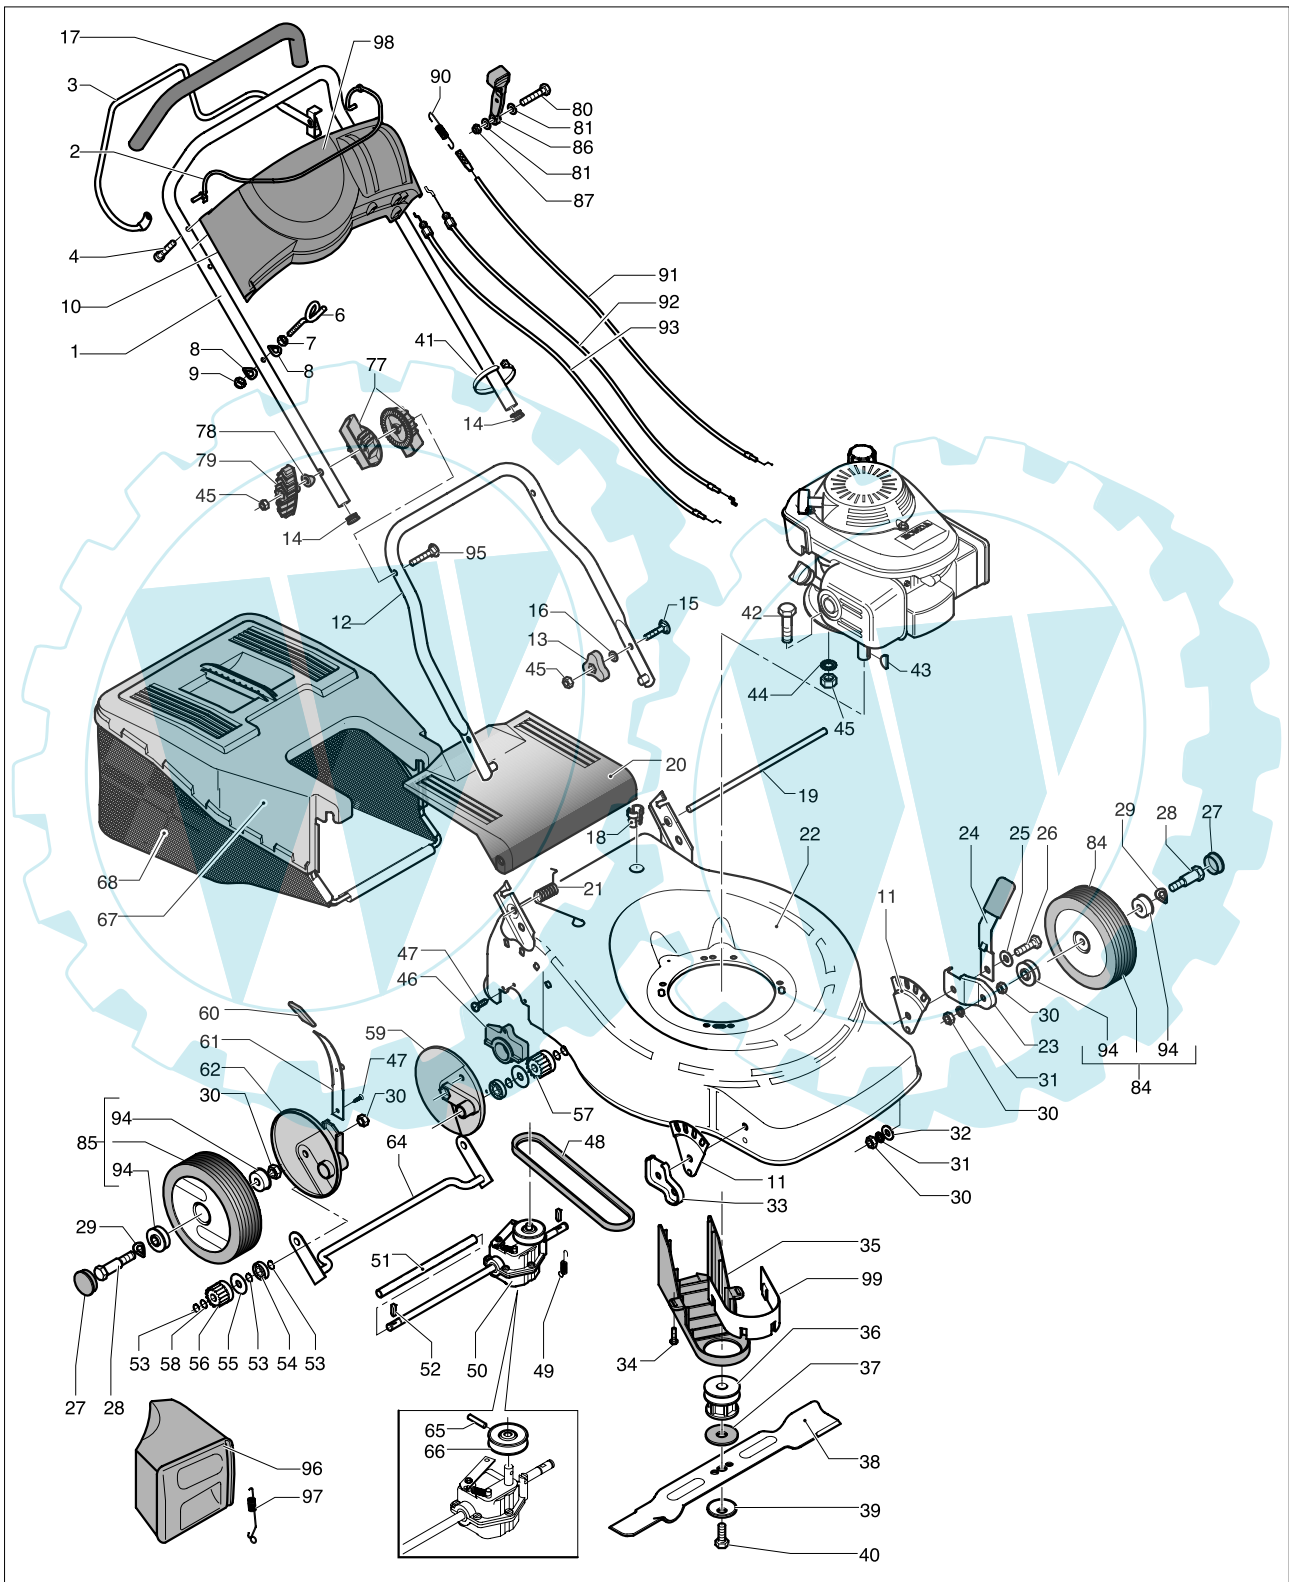

brand	<b>AUCHAN</b>
-------	---------------

date	JAN/02	SHEET 2/2
------	--------	-----------

<b>T 800</b>
--------------

Pos	PN ELX	PN MEP	Q.ty	Note	Pos	PN ELX	PN MEP	Q.ty	Note
1	531206038	10 1467 93	1		48	531207280	10 5485 00	1	Z.27
2	531205168	10 1214 63	1		49	531205216	10 1219 20	1	
3	531205208	10 1218 23	2		50	531204755	09 7674 00	1	
4	531208844	20 7349 00	4	TCTC 4,3X16	51	531207697	10 7665 03	1	mm.275
6	531205169	10 1214 70	1		52	531205108	10 1211 60	2	"S" 5x5x19
7	531207165	10 5012 00	1	M6	53	531208772	20 6558 00	6	Ø 12E
8	531204961	10 1159 00	2	Ø 6,5	54	531208778	20 6576 00	2	Ø 12/28/8 6001-2RS
9	531208491	20 2818 00	1	M6 NYLON	55	531207847	10 8312 00	2	Ø 12/34/0,7
10	531210949	10 1754 12	1		56	531205045	10 1201 60	1	DESTRO
11	531210608	10 1468 90	2		57	531205046	10 1201 70	1	SINISTRO
12	531206040	10 1468 03	1		58	531208859	20 7613 00	2	Ø 12
13	531204923	10 1143 03	4	M8	59	531205195	10 1216 73	1	
14	531208950	20 8333 03	2	Ø 22	60	531207986	20 1072 03	1	
15	531204921	10 1141 00	2	TTSQ M8x25	61	531205228	10 1219 70	1	
16	531204922	10 1142 00	2	Ø 8,5	62	531205194	10 1216 63	1	
17	531205989	10 1462 43	1		64	531205210	10 1218 40	1	
18	531205557	10 1354 13	1		65	531207703	10 7684 00	1	Ø 5x30
19	531205060	10 1205 30	1		66	531208899	20 7682 03	1	
20	531205983	10 1462 12	1		67	531205948	10 1461 12	1	
21	531205999	10 1463 30	1		68	531208306	20 1463 03	1	
22	531211015	10 1727 6E	1		77	531205839	10 1412 43	4	
23	531204915	10 1073 02	1		78	531205841	10 1412 63	2	
24	531204913	10 1072 03	2		79	531205840	10 1412 53	1	
25	531206020	10 1465 30	2	B13 Ø 13/24/1	80	531207836	10 8300 00	1	TE 5x25
26	531204912	10 1071 00	2		81	531206666	10 2847 00	2	Ø 5
27	531210789	10 1727 23	4		84	531204395	09 1215 74	2	Ø 170/13 - RIGATA
28	531205042	10 1200 90	4		85	531205177	10 1215 54	2	Ø 190/13 - RIGATA
29	531206644	10 2751 00	4	Ø 13x0,8	86	531205139	10 1212 63	1	
30	531207978	20 1017 00	10	M10	87	531208492	20 2821 00	1	autob.5x4
31	531208974	30 1021 00	4	Ø 10E	90	531205596	10 1357 10	1	
32	531207989	20 1130 00	2	Ø 10,5/30	91	531211143	10 1415 20	1	
33	531204914	10 1073 01	1	SX	92	531211140	10 1414 90	1	
34	531207856	10 8318 00	3	TRILOBATA Ø5x10	93	531211286	10 1728 30	1	
35	531205047	10 1201 83	1		94	531205214	10 1219 00	8	
36	531205048	10 1202 00	1		95	531205842	10 1412 70	2	TTSQ M8x70
37	531207243	10 5317 00	1		96	531210617	10 1727 00	1	
38	531211017	10 1727 70	1	cm.46	97	531211184	10172820	1	
39	531207237	10 5309 00	1		98	531210950	10175432	1	
40	531208008	20 1205 80	1	TE Ø 3/8" UNFx37	99	531206031	10146690	1	HONDA 135
41	531205581	10 1356 00	2						
42	531207044	10390800	3	TE M8x40 UNI 5737-8,8-ZB					
43	531204907	10 1009 00	1	4x6,5					
44	531207981	20 1062 00	9	Ø 8E					
45	531207982	20 1063 00	7	M8					
46	531205944	10 1460 93	2						
47	531208216	20 1357 20	3	TCTC 2F Ø 5x16					